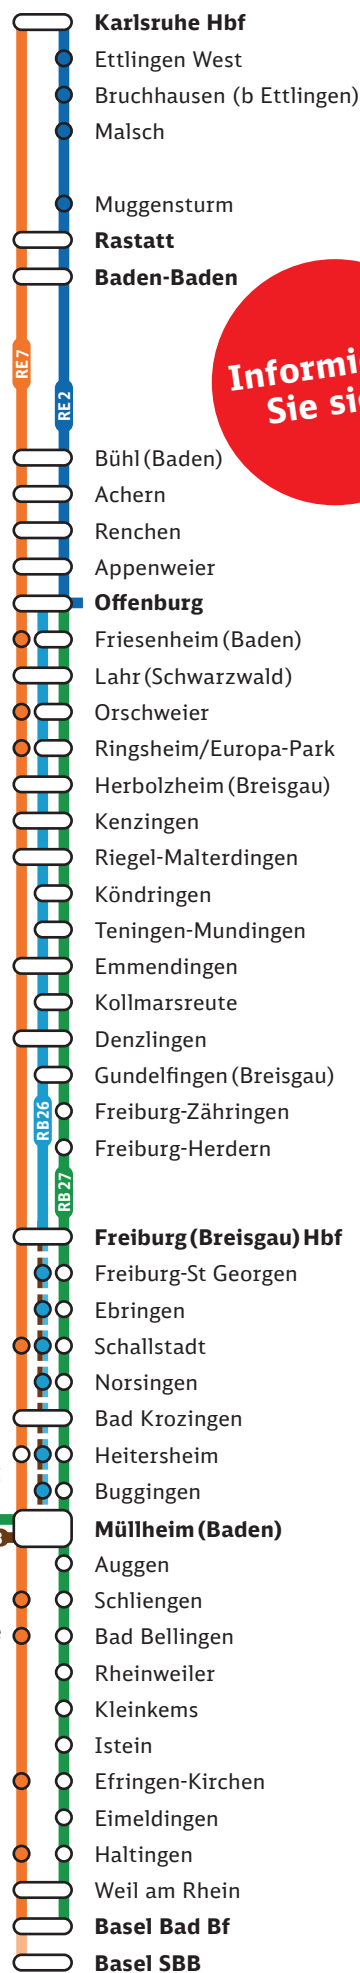

In der Nacht von **Mo/Di, 17./18. April, von 23.15 Uhr bis 0.00 Uhr**

Zugausfall/Ersatzverkehr mit Bus:
Offenburg $\leftrightarrow$ Lahr (Schwarzw)
RB 17141 (Abfahrt 23.17 Uhr in Offenburg) wird bis Lahr durch einen
Bus ersetzt. RB 17134 endet in Lahr, nutzen Sie zur Weiterfahrt nach
Offenburg die Linie (Abfahrt in Lahr um 23.11 Uhr, mit Zusatzhalt
in Friesenheim).

In der Nacht von **Do/Fr, 20./21. April, von 21.30 Uhr bis 0.05 Uhr**

Zugausfälle/Ersatzverkehr mit Bus:
Offenburg/Lahr (Schwarzw) $\leftrightarrow$ Emmendingen/Freiburg (Breisgau) Hbf

Nutzen Sie als Ersatz die noch verkehrenden Züge der Linie +
sowie beim Ausfall der RB 17134 (Abfahrt 22.15 Uhr in Emmendingen)
den bereitgestellten Ersatzbus Richtung Offenburg.

In den Nächten **Sa/So, 22./23. und So/Mo, 23./24. April, jeweils 21.00 - 4.00 Uhr**

Zug-(Teil)ausfälle/Ersatzverkehr mit Bussen sowie veränderte Fahrzeiten:
(Offenburg-)/Freiburg (Breisgau) Hbf $\leftrightarrow$ Basel Bad Bf
Freiburg (Breisgau) Hbf $\rightarrow$ Karlsruhe
Nutzen Sie als Ersatz die noch verkehrenden Züge der Linie
(mit Zusatzhalten), + sowie die bereitgestellten Ersatzbusse.

Beachten Sie die teilweise vom Zugverkehr abweichenden Fahrzeiten der Busse.

- Pendler- und ggf. Schüler-
  verkehr betroffen!
- Tagesbaustelle
- Nachtbaustelle

Ersatzverkehr mit Bussen
Lage der Ersatzhaltestellen: bahn.de/sev-bw
Fahrradmitnahme nicht möglich.

Rheintalbahn

**Informieren
Sie sich!**

Ihre Informationsmöglichkeiten

- App „DB Navigator“
- App „DB Bauarbeiten“
- bauinfos.deutschebahn.com
- Kundendialog DB Regio 0711 46928253