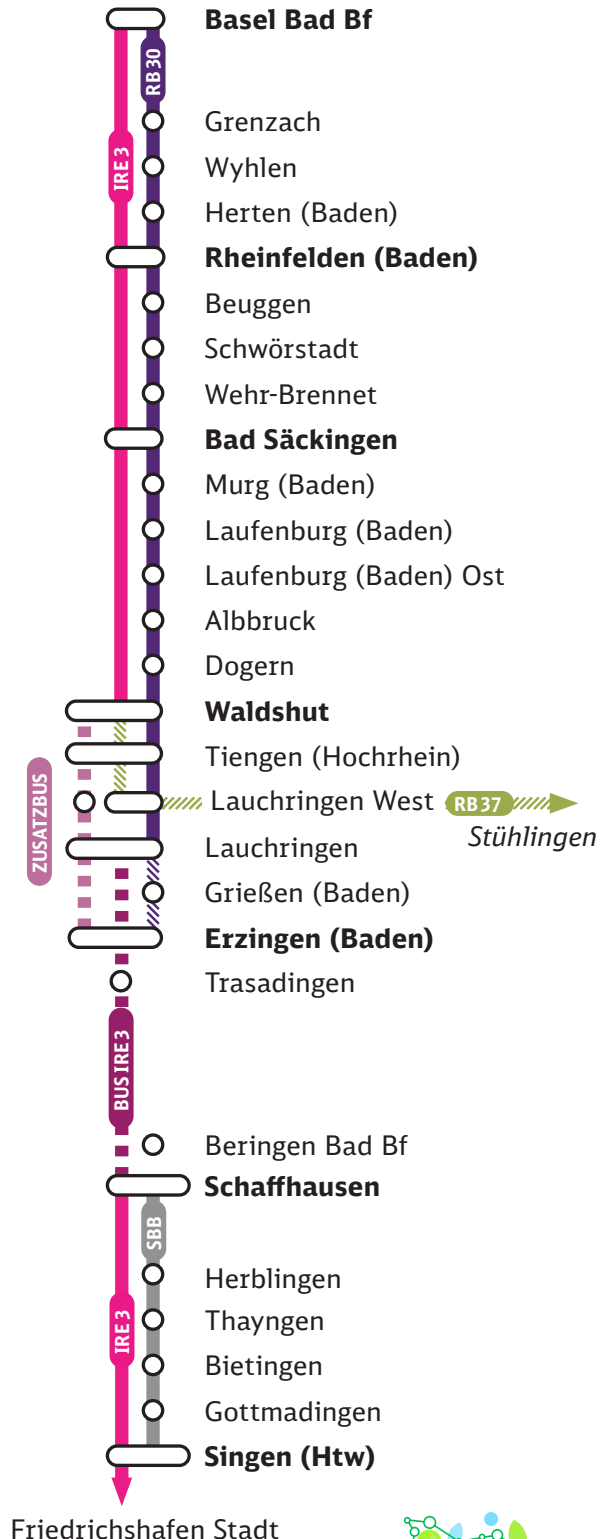

Zugausfälle und Ersatzverkehr mit Bussen Waldshut <-> Schaffhausen

Freitag, 21. April, 22.20 Uhr bis Montag, 22. Mai, 4.50 Uhr

IRE 3 Ausfall Waldshut <-> Schaffhausen zweistündlich bis Singen (Htw)

Reisealternativen:

SBB Schaffhausen <-> Singen (Htw) halbstündlich

Haltestellen Ersatzverkehr

- **Waldshut, Busbahnhof Bst. 1**
- **Tiengen, Stadtmitte**
- Lauchringen West, Kirche*
- **Lauchringen, Bahnhof**
- **Erzingen (Baden), Bahnhof/Parkplatz**
- **Trasadingen, Abzw. Bahnhof**
- Beringen, Bad Bf Bahnhof**
- **Schaffhausen, Bahnhof Bussteig H**

Lage der Ersatzhaltestellen: bahn.de/sev-bw
Fahrradmitnahme nicht möglich.

Ihre Informationsmöglichkeiten

App „DB Navigator“
App „DB Bauarbeiten“

bauinfos.deutschebahn.com

Kundendialog DB Regio 0711 4692 8253

hier zur Online-Reiseauskunft

Hochrheinstraße

Das große Investitionsprogramm für Mobilität und Klimawende.

bwegt
Mobilität für Baden-Württemberg

730

Umbau Weichenkopf Süd im Bahnhof Schaffhausen

→ 730

Gültig vom 22. April 2023 bis 21. Mai 2023