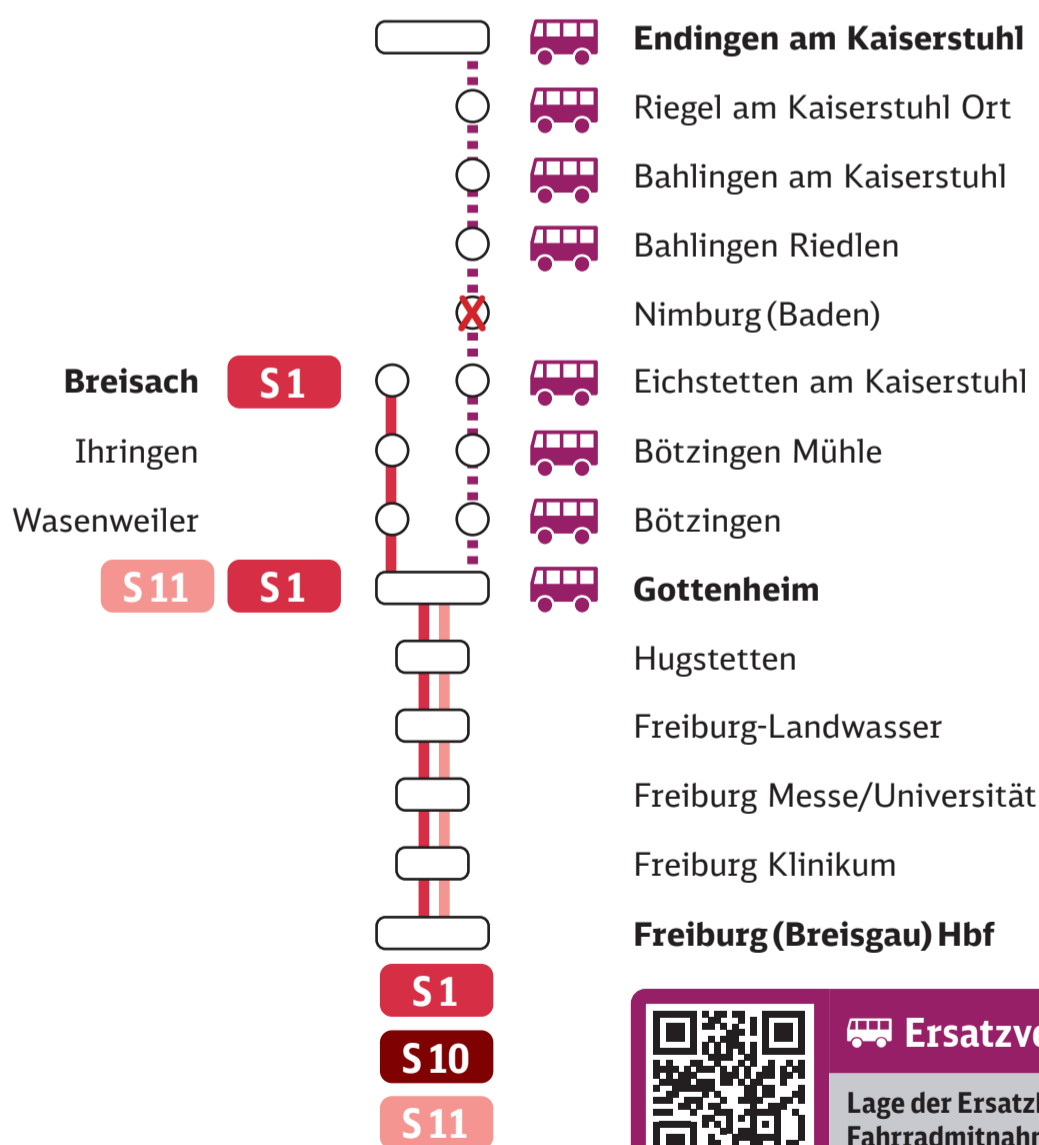

# Bauarbeiten zwischen Endingen a. K. <=> Gottenheim

## Linie S11

**Dienstag, 7. Juni, 2.00 Uhr bis  
Sonntag, 19. Juni, 4.00 Uhr**  
Zugausfälle und Ersatzverkehr mit Bussen

Streckensperrung zwischen  
**Endingen a. K. und Gottenheim**

**hier zur Online-Reiseauskunft**

Table for Monday to Saturday (Werktag) with different train numbers. Columns: Zug, 511, 1, 10, 511, 1, 10, 511, 1, 10, 511, 1, 10, 511, 1, 10. Rows: von, Bahnhof, Riegel, Jugendhilfezentrum, Friedensplatz, Kaiserstuhl, Bötzingen, Hauptstraße, Bahnhof, Gottenheim, Hugstetten, Freiburg, Freiburg Messe/Universität, Freiburg Klinikum, Freiburg (Breisgau) Hbf, nach.

Table for Monday to Saturday (Werktag) with further train numbers. Columns: Zug, 511, 1, 10, 511, 1, 10, 511, 1, 10, 511, 1, 10, 511, 1, 10, 511. Rows: von, Bahnhof, Riegel, Jugendhilfezentrum, Friedensplatz, Kaiserstuhl, Bötzingen, Hauptstraße, Bahnhof, Gottenheim, Hugstetten, Freiburg, Freiburg Messe/Universität, Freiburg Klinikum, Freiburg (Breisgau) Hbf, nach.