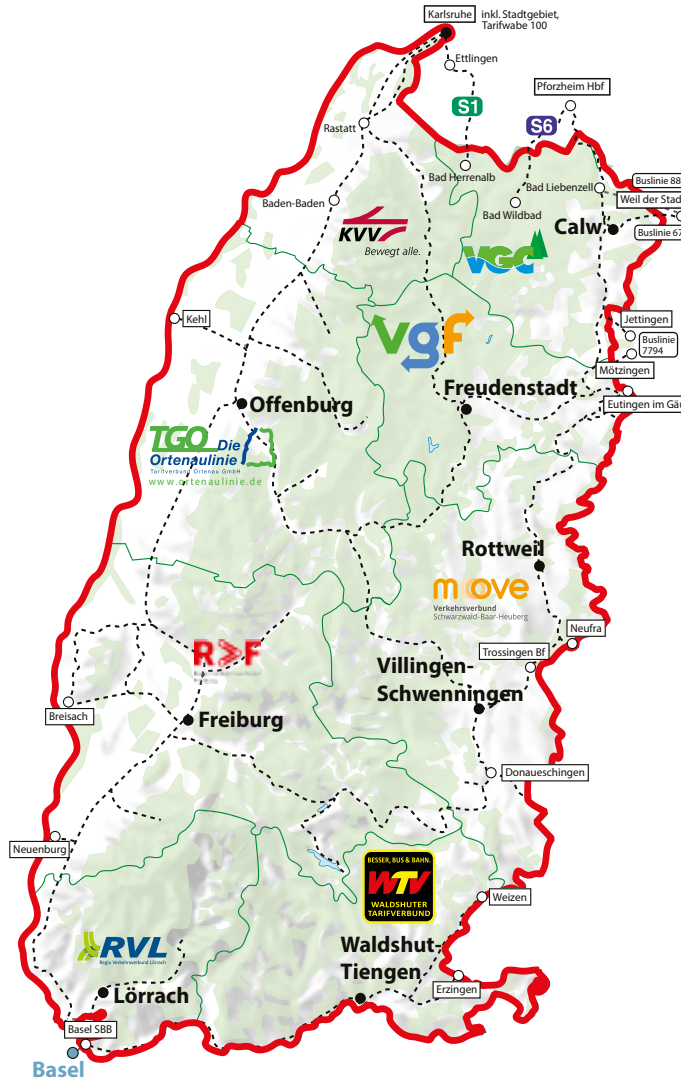

Hier gilt KONUS Übersichtskarte

KONUS gilt außerdem hier:

- Linie S1 Albtalbahn zwischen Bad Herrenalb über Ettlingen nach Karlsruhe
- Linie S6 Enztalbahn zwischen Bad Wildbad und Pforzheim Hbf.
- Kulturbahn zwischen Bad Liebenzell und Pforzheim Hbf

KONUS Orte

Stand April 2026
gültig bis 31.12.2026

Aitern	Glotttartal	Pfalzgrafenweiler
Alpirsbach	Gottenheim	Rickenbach
Bad Bellingen	Grafenhausen	Riegel ab 01.07.2026
Badenweiler	Grenzach-Wyhlen	Sasbach (Ortenau)
Bad Herrenalb	Gutach Schwarzwaldbahn	Sasbach a.K.
Bad Krozingen	Gutach i. Br.	Sasbachwalden
Bad Liebenzell	Gütenbach	Schenkenzell
Bad Peterstal-Griesbach	Haslach i. K.	Schiltach
Bad Rippoldsau-Schapbach	Hausach	Schluchsee
Bad Säckingen	Häg-Ehrsberg	Schömberg
Bad Teinach-Zavelstein	Häusern	Schonach
Bad Wildbad	Herbolzheim	Schönau
Bahlingen a.K.	Herrschried	Schönenberg
Baiersbronn	Hinterzarten	Schönwald
Ballrechten-Dottingen	Höchenschwand	Schramberg
Bernau i. Schw.	Höfen an der Enz	Seebach
Biberach (Baden)	Hofstetten	Seewald
Biederbach	Horben	Sexau
Blumberg	Hornberg	Simonswald
Bollschweil	Hüfingen	St. Blasien
Bölln	Ibach	St. Georgen
Bonndorf	Ihringen	St. Märgen
Bötzingen	Kandern	St. Peter
Bräunlingen	Kappelrodeck	Staufen
Breisach am Rhein	Kirchzarten	Stegen
Breitnau	Kleines Wiesental	Steinach
Buchenbach	Küssaberg	Stühlingen
Bühlertal	Lahr OT Reichenbach	OT Lausheim
Dachsbarg	Lauf	Sulzburg
Dobel	Laufenburg + OT Grunholz + OT Luttingen	Titisee-Neustadt
Donaueschingen	Lautenbach	Todtmoos
Dornstetten	Lauterbach	Todtnau
Durbach	Lenzkirch	Triberg
Ehrenkirchen	Löffnau	Tunau
Eichstetten a. K.	Löffingen	Ühlingen-Birkendorf
Eisenbach	Lörrach	Unterkirnach
Elzach	Lossburg im Schwarzwald	Utzenfeld
Endingen a. K.	Malsburg-Marzell	Vogtsburg i. K.
Enzklosterle	Mühlbach	Vöhrenbach
Feldberg	Mühlheim	Waldachtal
Fischerbach	Münstertal	Waldkirch
Forbach	Neubulach	Wehr
Freiamt	Nordrach	Weilheim
Freudenstadt	Oberharmersbach	Wembach
Friedenweiler	Oberkirch	Wieden
Fröhd	Oberried	Winden i. E.
Furtwangen	Oberwolfach	Wittnau
Gaggenau	Ohlsbach	Wolfach
OT Bad Rotenfels	Oppenau	Wutach
Gengenbach	Ottenhöfen	OT Ewattingen
Gernsbach		Zell a.H.
		Zell i. W.

OT = Ortsteil