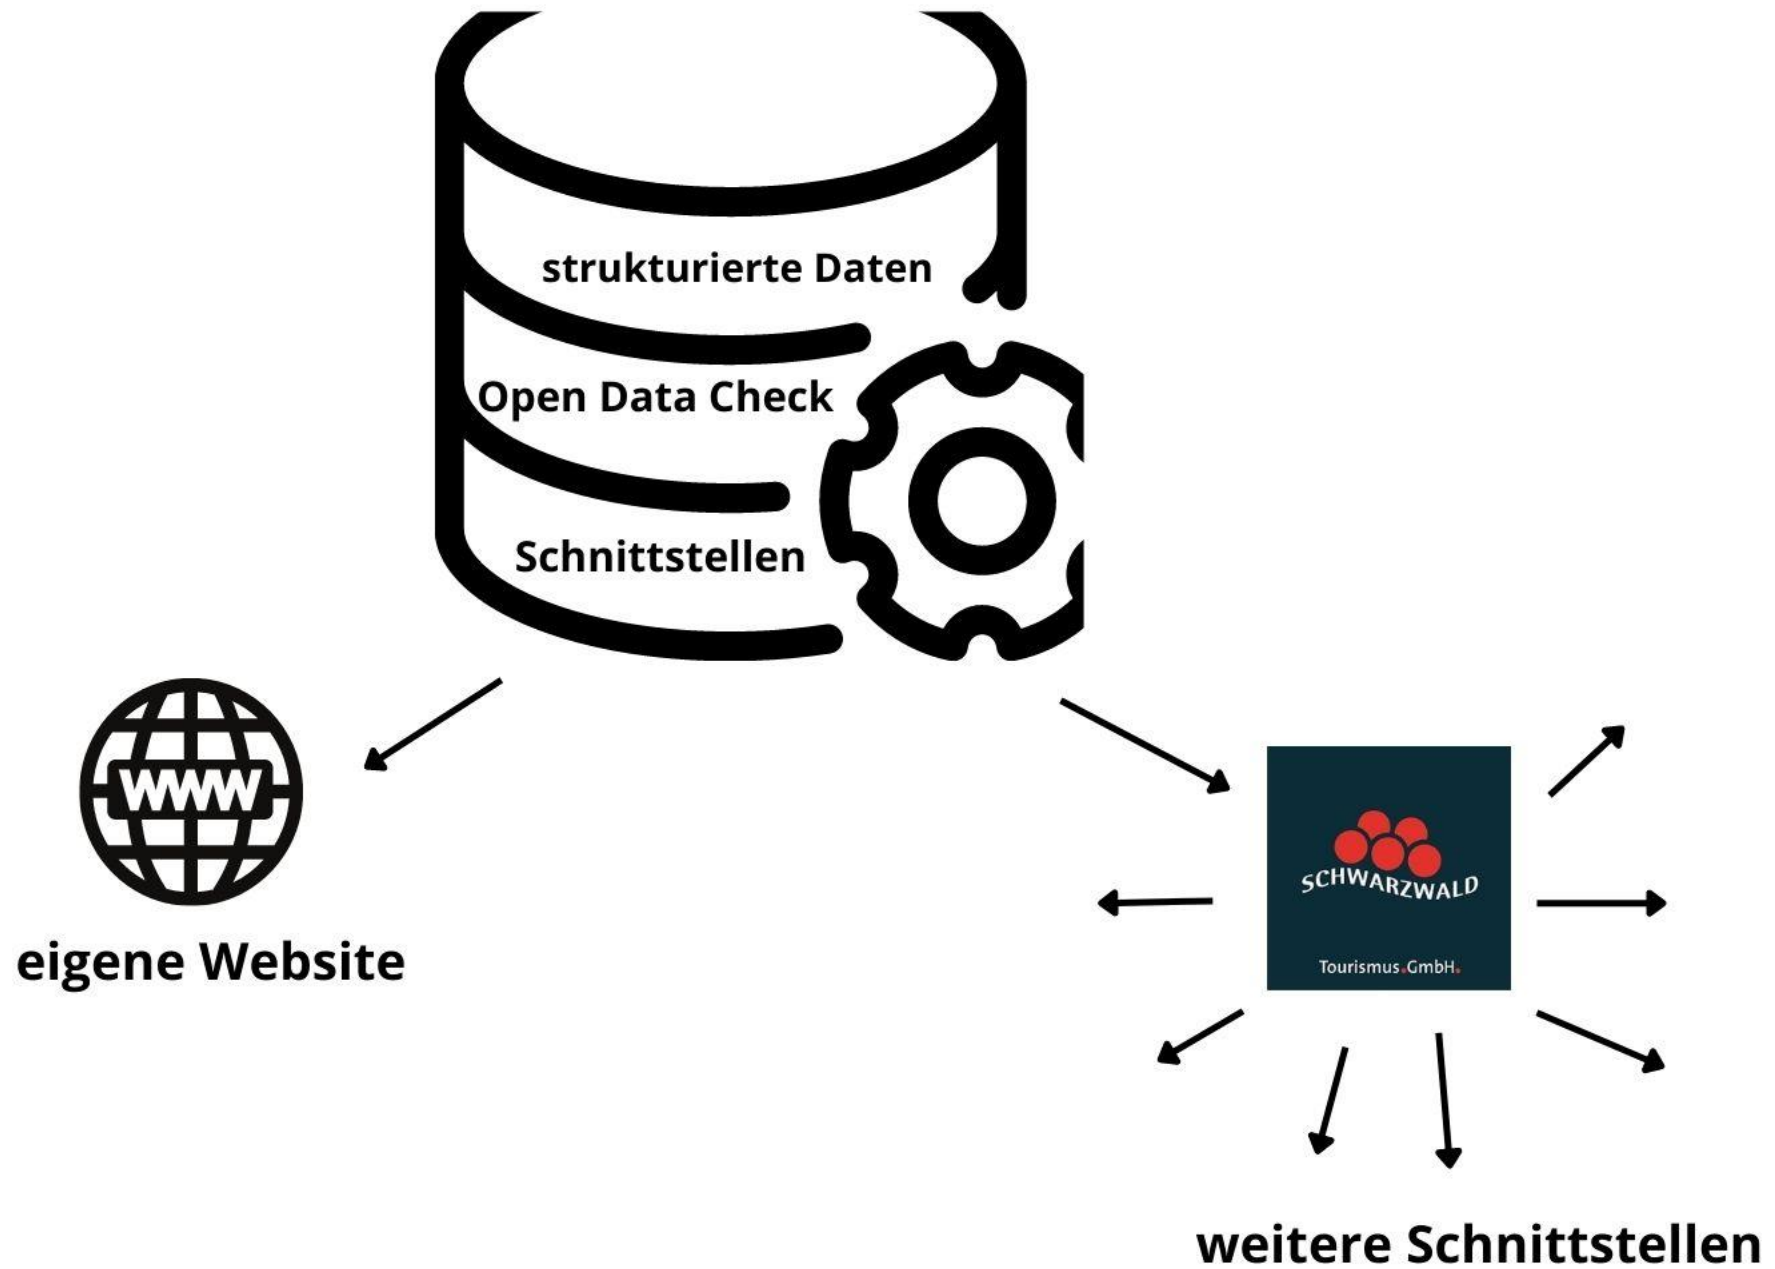

Paradigmenwechsel durch
Digitalisierung!

Jeder Gast erhält die für sie/ihn
relevanteste Information ausgespielt,
egal an welchem Punkt der Reise
sie/er sich befindet.

Schwarzwald-Guide

strukturierte Daten.

schema.org. Maschinelle Lesbarkeit von Daten.
Voraussetzung für „Knowledge Graphen“, Verknüpfung
von Datenbanken auf Bundesebene.

Open Data Check.

Lizenzen. Kontrolle über Verwendung der Daten.
Lizenzen für Bilder und Texte können in [mein.toubiz](#) gesondert vergeben werden. Open Data- Datensätze von anderen Partnern können verwendet werden.

Schnittstellen.

Eine Datenbank zur Datenpflege. Mittels Schnittstelle werden ihre Daten bei weiteren Partnern wie beispielsweise TMBW, ADAC ausgespielt.

mein.toubiz.schwarzwald

Wie funktioniert die Daten-Erfassung?

Es gibt ein touristisches Angebot, z.B. eine Gaststätte, ein Aussichtsturm, eine Wanderung etc.

Der Daten-Erfasser sammelt alle relevanten Daten, z.B. Fotos, Öffnungszeiten, Preise etc.

Die Daten werden (zusammen mit Insiderwissen) in die mein.toubiz-Datenbank eingegeben